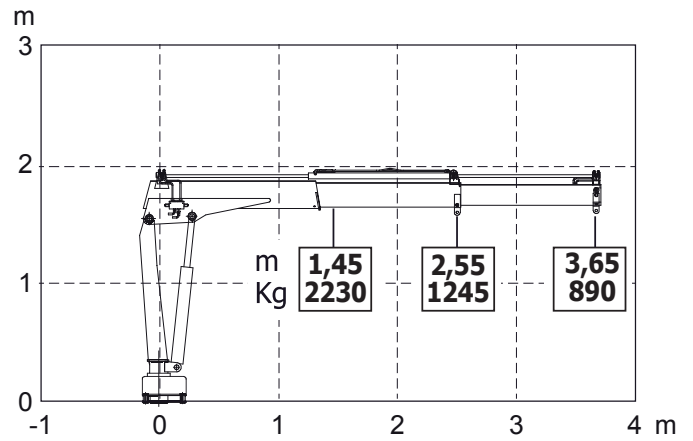

HC 34 S A1

HC 34 S A2

HC 34 S A3

HC 34 S A4