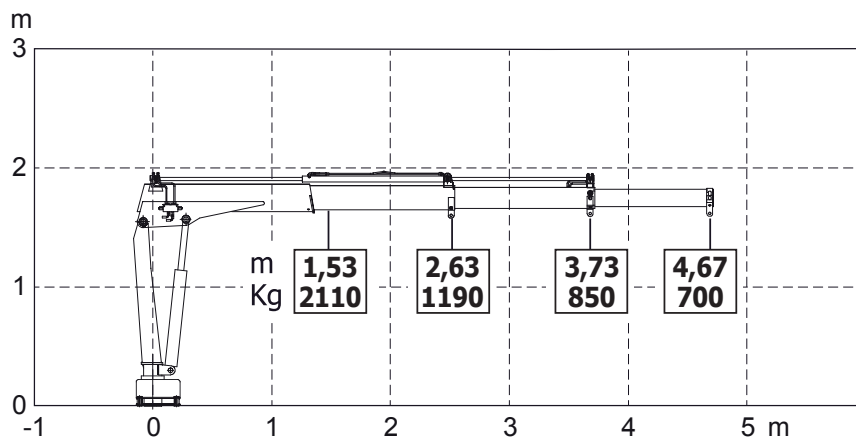

HC 34 S A1

HC 34 S A2

HC 34 S A3

HC 34 S A4