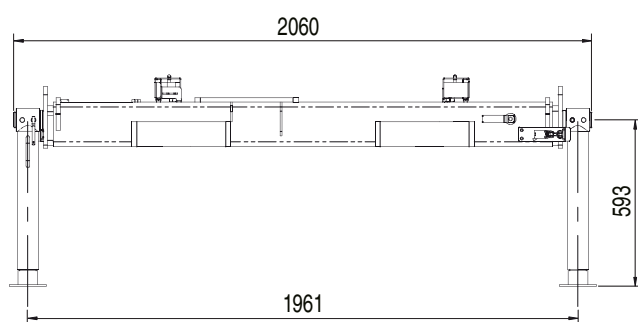

MASSA DELLA GRU STANDARD

STANDARD CRANE MASS - MASSE DE LA GRUE STANDARD - PESO DE LA GRUA STANDARD

kg 300 kg 320 kg 350 kg 418

	HC 34 S A1	HC 34 S A2	HC 34 S A3	HC 34 S A4
L1	mm 857	mm 872	mm 857	mm 967
L2	mm 880	mm 895	mm 880	mm 990

HC 34 S A1

HC 34 S A2

HC 34 S A3

HC 34 S A4

OPTIONAL

BASAMENTO CON STABILIZZATORI - BASEMENT WITH STABILIZERS - CADRE D'ASSEMBLAGE AVEC STABILISATEURS - PLACA DE APOYO CON ESTABILIZADORES

TUTTI I DATI TECNICI POSSONO ESSERE CAMBIATI SENZA PREAVVISO - ALL TECHNICAL DATA CAN BE CHANGED WITHOUT NOTICE
TOUS LES DONNEES TECHNIQUES PEUVENT ETRE MODIFIEES SANS PREAVIS - TODOS LOS DATOS TECNICOS PUEDEN SER CAMBIADOS SIN AVISO