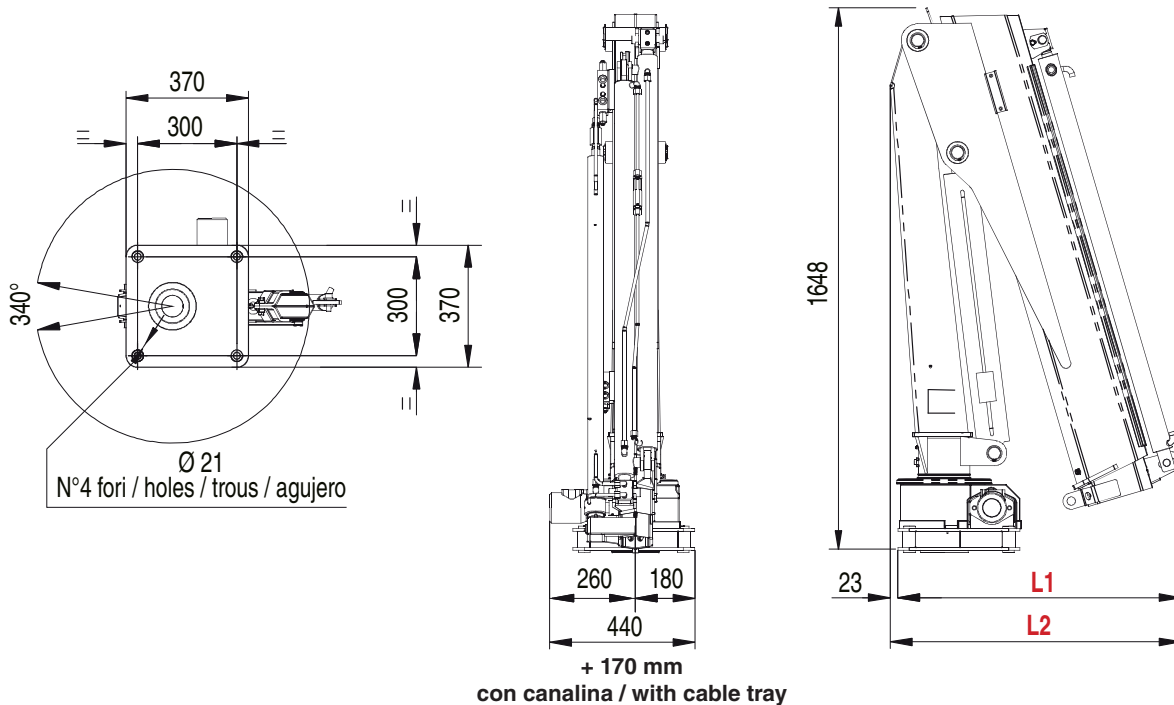

340° 340° 340° 340°

COPPIA DI ROTAZIONE

SLEWING TORQUE - COUPLE DE ROTATION - PAR DE GIRO

kNm 3,2 kNm 3,2 kNm 3,2 kNm 3,2
(0,33 m) (0,33 m) (0,33 m) (0,33 m)

PRESSIONE MASSIMA DI LAVORO

OPERATING PRESSURE - PRESSION D'UTILISATION - PRESIÓN DE SERVICIO

MASSA DELLA GRU STANDARD

STANDARD CRANE MASS - MASSE DE LA GRUE STANDARD - PESO DE LA GRUA STANDARD

kg 300 kg 320 kg 350 kg 418

	HC 34 S A1	HC 34 S A2	HC 34 S A3	HC 34 S A4
L1	mm 857	mm 872	mm 857	mm 967
L2	mm 880	mm 895	mm 880	mm 990