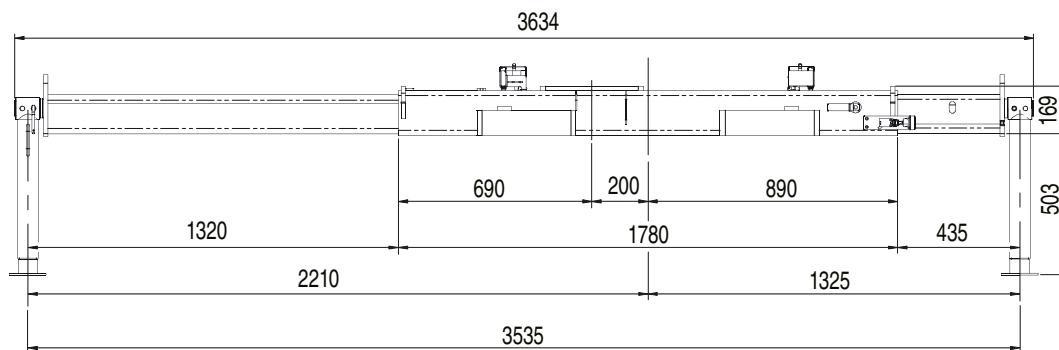

OPTIONAL

BASAMENTO CON STABILIZZATORI - BASEMENT WITH STABILIZERS - CADRE D'ASSEMBLAGE AVEC STABILISATEURS - PLACA DE APOYO CON ESTABILIZADORES

TUTTI I DATI TECNICI POSSONO ESSERE CAMBIATI SENZA PREAVVISO - ALL TECHNICAL DATA CAN BE CHANGED WITHOUT NOTICE
TOUS LES DONNEES TECHNIQUES PEUVENT ETRE MODIFIEES SANS PREAVIS - TODOS LOS DATOS TECNICOS PUEDEN SER CAMBIADOS SIN AVISO

HC INDUSTRIE S.R.L.
Via Luciano Romagnoli, 1
42023 Cadelbosco di Sopra Reggio Emilia, Z.I. La Madonnina (RE)
Phone +39.0522.911729 - Fax +39.0522.404040
Email: commerciale@hcindustrie.com - Website: www.hcindustrie.com