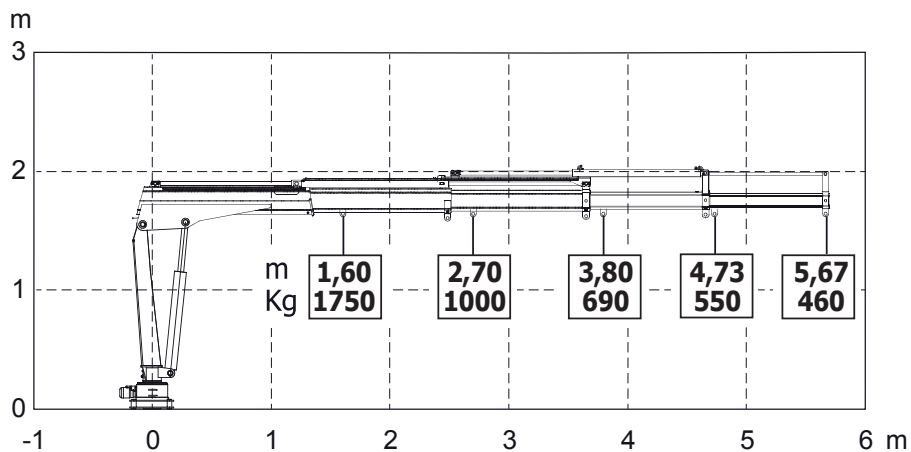

MASSA DELLA GRU STANDARD

STANDARD CRANE MASS - MASSE DE LA GRUE STANDARD - PESO DE LA GRUA STANDARD

kg 300 kg 320 kg 350 kg 418

	HC 34 S A1	HC 34 S A2	HC 34 S A3	HC 34 S A4
L1	mm 857	mm 872	mm 857	mm 967
L2	mm 880	mm 895	mm 880	mm 990

HC 34 S A1

HC 34 S A2

HC 34 S A3

HC 34 S A4

OPTIONAL

BASAMENTO CON STABILIZZATORI - BASEMENT WITH STABILIZERS - CADRE D'ASSEMBLAGE AVEC STABILISATEURS - PLACA DE APOYO CON ESTABILIZADORES

TUTTI I DATI TECNICI POSSONO ESSERE CAMBIATI SENZA PREAVVISO - ALL TECHNICAL DATA CAN BE CHANGED WITHOUT NOTICE
TOUS LES DONNEES TECHNIQUES PEUVENT ETRE MODIFIEES SANS PREAVIS - TODOS LOS DATOS TECNICOS PUEDEN SER CAMBIADOS SIN AVISO