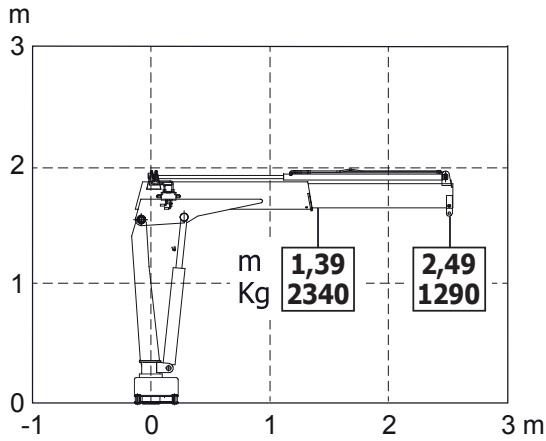

HC 34 S A1

HC 34 S A2

HC 34 S A3

HC 34 S A4